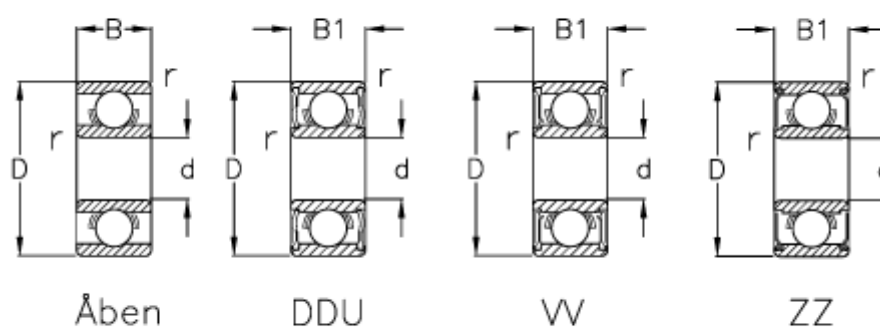

Varenummer: 570409007004
Beskrivelse: NSK Leje 609 ZZ skærmet
d=9 D=24 B=7 pakke á 10 stk

Mål

B	= 7	Max. o/m åben = 38000
B1	= 7	r min = 0.3
Belastning Cor (N)	= 1430	Type = 609
Belastning Cr (N)	= 3350	
d	= 9	
D	= 24	
Max. o/m DD	= 24000	
Max. o/m ZZ-VV	= 32000	